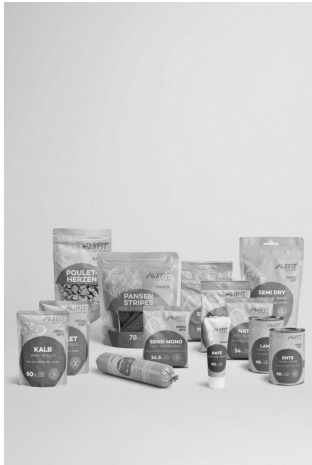

Dog Sets

PROBIERSET HUND M-L

Art. Nr.	Bezeichnung/Menge	Preis CHF
1055	Probierset Hund M-L	CHF 70.60

Teste jetzt das natürliche Hundefutter von ANiFiT in den praktischen Probiersets mit Nassfutter, Trockenfutter und Hundeleckerlis. Das Hundefutter-Probierpaket in der Grösse M-L eignet sich für mittlere und grosse Hunde.

Das Bild oben dient als Beispiel, der genaue Inhalt ist nachfolgend aufgelistet:

- 1 x Dose Lamm 400g
- 1 x Dose Ente 400g
- 1 x Pouch Kalb 300g
- 1 x Pouch Poulet 300g
- 1 x Wurst Poulet 400g
- 1 x Sensitive 60g
- 1 x Nature 80g
- 1 x Olymp 80g
- 1 x Semi Dry Poulet 200g
- 1 x Semi Dry Rind 200g
- 1 x Sensi Mono 80g
- 1 x Pansen Stripes 200g
- 1 x Paté 75g
- 1 x Pouletherzen 35g
- 1 x Grosse Baumwolltasche
- 1 x Flyer Futterumstellung Hund